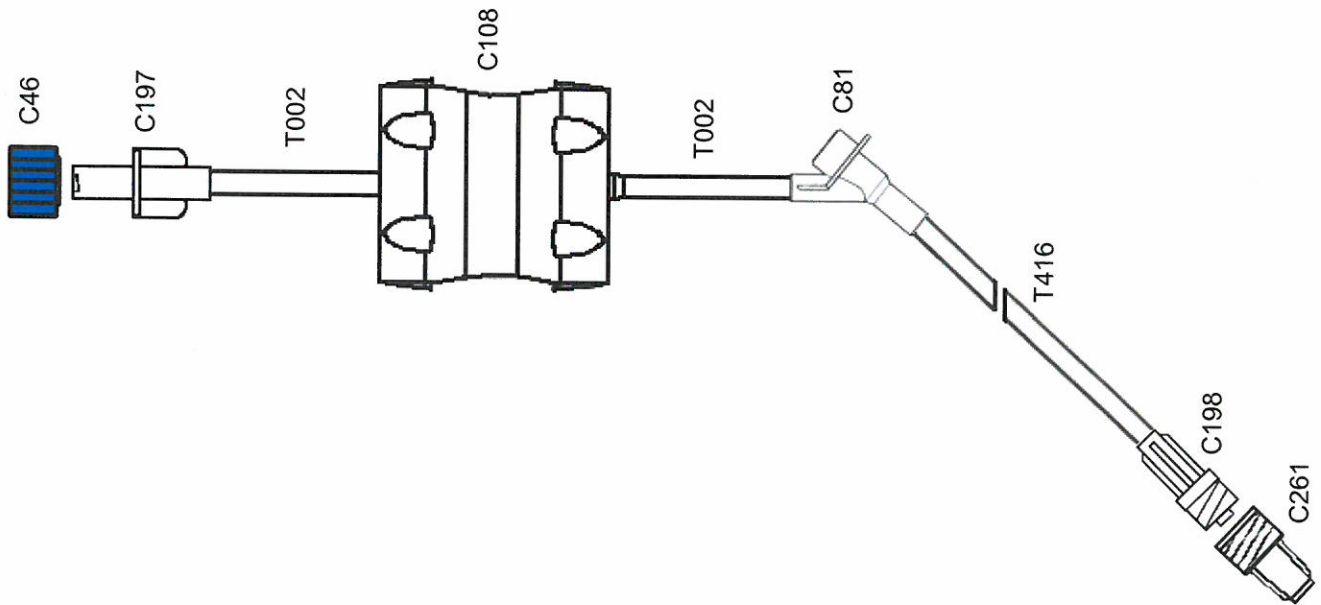

ASSUNTO: 308 – CONTROLADORES DE DÉBITO

DESIGNAÇÃO: PROLONGAMENTO COM CONTROLADOR DE DÉBITO, PONTO DE INJEÇÃO EM Y E FILTRO PURGA PROLONGATEUR À CONTRÔLE DÉBIT, SITE EN Y ET FILTRE PURGE VERLENGLEIDING MET DEBIETREGELAAR, Y-INSPUITPUNT EN PURGEERFILTER	REFERÊNCIA 311.0734	DES. TÉCNICO Nº 734 REV.07	TIPO DE PRODUTO DESCARTÁVEL
--	-------------------------------	---	---------------------------------------

COMPONENTES

DESIGNAÇÃO	REFERÊNCIA	QUANTIDADE
- VROUWELIJKE PLUG - BOUCHON	C46	1
- VROUWELIJKE LUER-LOCK - LL FEMELLE	C197	1
- DEBIETREGELAAR EASY-FLOW - REGULATEUR DE DEBIT EASYFLOW	C108	1
- BIJSPUITPUNT IN Y, LATEXVRIJ, MET PRIKBEVEILIGING - SITE A INJECTION EN Y AVEC PROTECTION	C81	1
- LUER-LOCK CONNECTOR 3 X 4, - CONNECTEUR LL	C198	1
- LL-PLUG MET ONTLUCHTINGSFILTER - BOUCHON LL AVEC FILTRE PURGE	C261	1
- NORMALE LEIDING 10cm – DEHP-VRIJ - TUBULURE NORMALE 10cm S/PHTHALATES (DEHP)	T002	2
- SPECIALE LEIDING 2.5 X 4,01mm, 20cm, DEHP-VRIJ - TUBULURE SPECIAL 2.5X4.01mm, 20cm, S/PHTHALATES (DEHP)	T416	1

Embalagem
Cód. Barras 560771600734 4
50 unidades por saco ; 2 x 50 = 100 unidades / caixa

Elaborado GQ

Ass.: Vânia Rodrigues Data: 16 / 02 / 2015