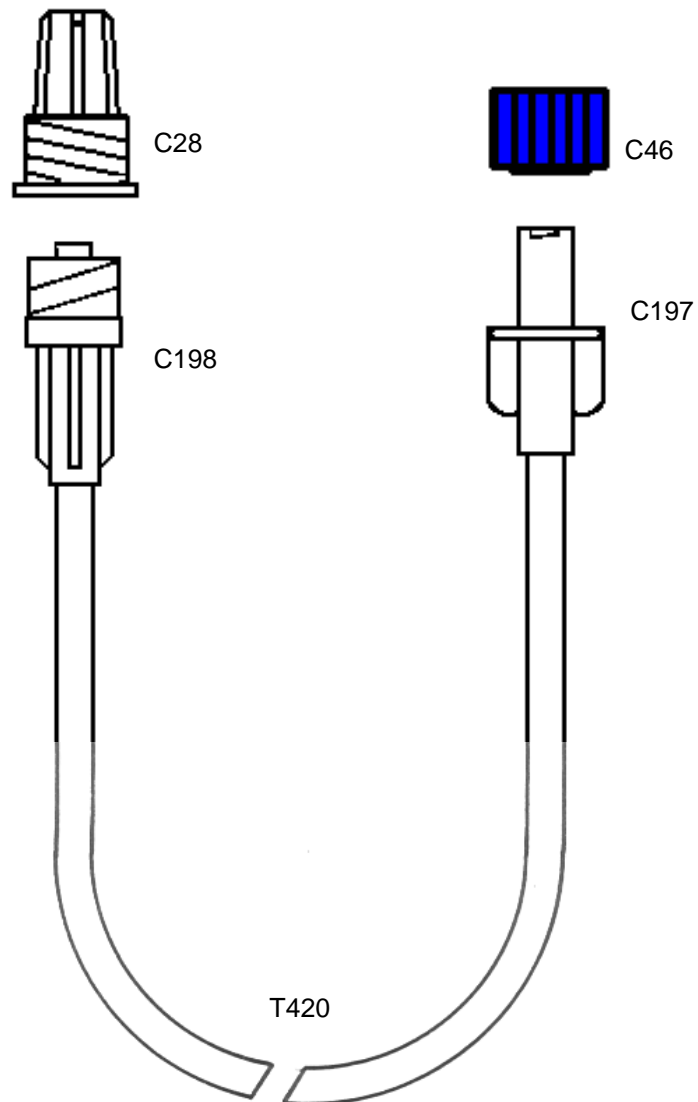

ASSUNTO: PROLONGAMENTOS STANDARD

DESIGNAÇÃO: PROLONGATEUR PVC, 40cm PVC VERLENGLEIDING, 40cm	REFERÊNCIA 311.0346 P2LLSP40 MF	DES. TÉCNICO Nº 346 REV.04	TIPO DE PRODUTO DESCARTÁVEL

COMPONENTES

DESIGNAÇÃO	REFERÊNCIA	QUANTIDADE
- CONNECTOR MANNELIJK LL VOOR LEIDING 4.0mm - CONNECTEUR MÂLE LL POUR TUBULURE 4.0mm	C198	1
- LUER-LOCK PLUG / - LUER-LOCK STOPJE	C28	1
- CONNECTOR VROUWELIJK LL VOOR LEIDING 4.0mm - CONNECTEUR FEMELLE LL POUR TUBULURE 4.0mm	C197	1
- VROUWELIJKE PLUG / - BOUCHON	C46	1
- TUBULURE SPECIAL 2.5 X 4.1mm, 40cm, SANS PHTHALATES (DEHP) - SPECIALE LEIDING 2.5 X 4,1mm, 40cm, DEHP-VRIJ	T420	1

Embalagem

Cód. Barras 560771600346 9

50 unidades por saco,

4 x 50 = 200 unidades / caixa

Maximum pressure: 24bar (350PSI)

NO DEHP

NO LATEX

STERILE EO

T420

Dep. Quality

Ass.: José Cordeiro Date: 09 / 10 / 2019