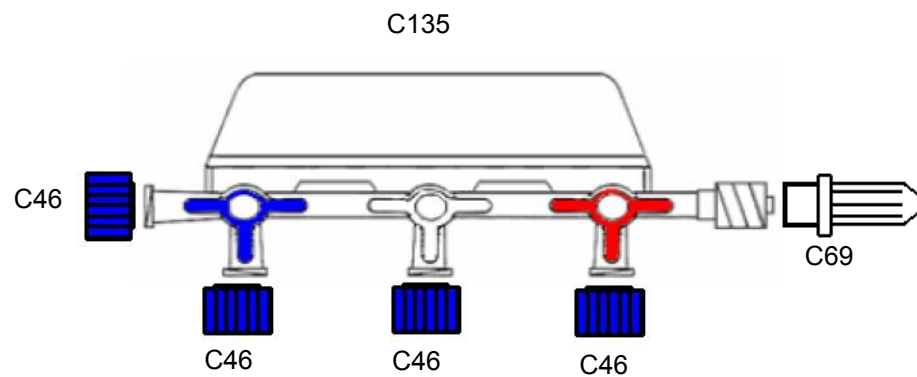

ASSUNTO: TORNEIRAS E RAMPAS

DESIGNAÇÃO:	REFERÊNCIA	DES. TÉCNICO	TIPO DE PRODUTO
RAMPE 3 ROBINETS AVEC LL/M KRANENBALK MET 3 KRANEN	310.0489 PR3MF	Nº 489 REV.01	DESCARTÁVEL

COMPONENTES

DESIGNAÇÃO	REFERÊNCIA	QUANTIDADE
- KRANENBALK MET 3 KRANEN (PSU) - RAMPE ROBINETS À 3 VOIES (PSU)	C135	1
- VROUWELIJKE PLUG / – BOUCHON	C46	4
- BESCHERMKAPJE - BOUCHON PROTECTEUR	C69	1

Embalagem

Cód. Barras 560771600489 3

100 unidades / caixa

Elaborado DQ

Ass.: Miguel Matias Data: 15 / 05 / 2017