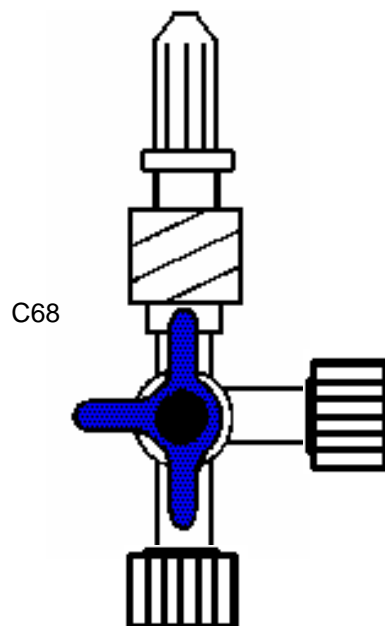

ASSUNTO: TORNEIRAS E RAMPAS

<b>DESIGNAÇÃO:</b> ROBINET 3 VOIES 3-WEGKRAAN	<b>REFERÊNCIA</b> 310.0499 TR3	<b>DES. TÉCNICO</b> Nº 499 REV.07	<b>TIPO DE PRODUTO</b> DESCARTÁVEL
---	--------------------------------------	---	---------------------------------------

**COMPONENTES**

DESIGNAÇÃO	REFERÊNCIA	QUANTIDADE
- 3-WEGKRAAN / - ROBINET 3 VOIES	C68	1

**Embalagem**

**Cód. Barras 560771600499 2**

50 unidades por saco,

3x50=150 unidades / caixa

NO DEHP

NO LATEX