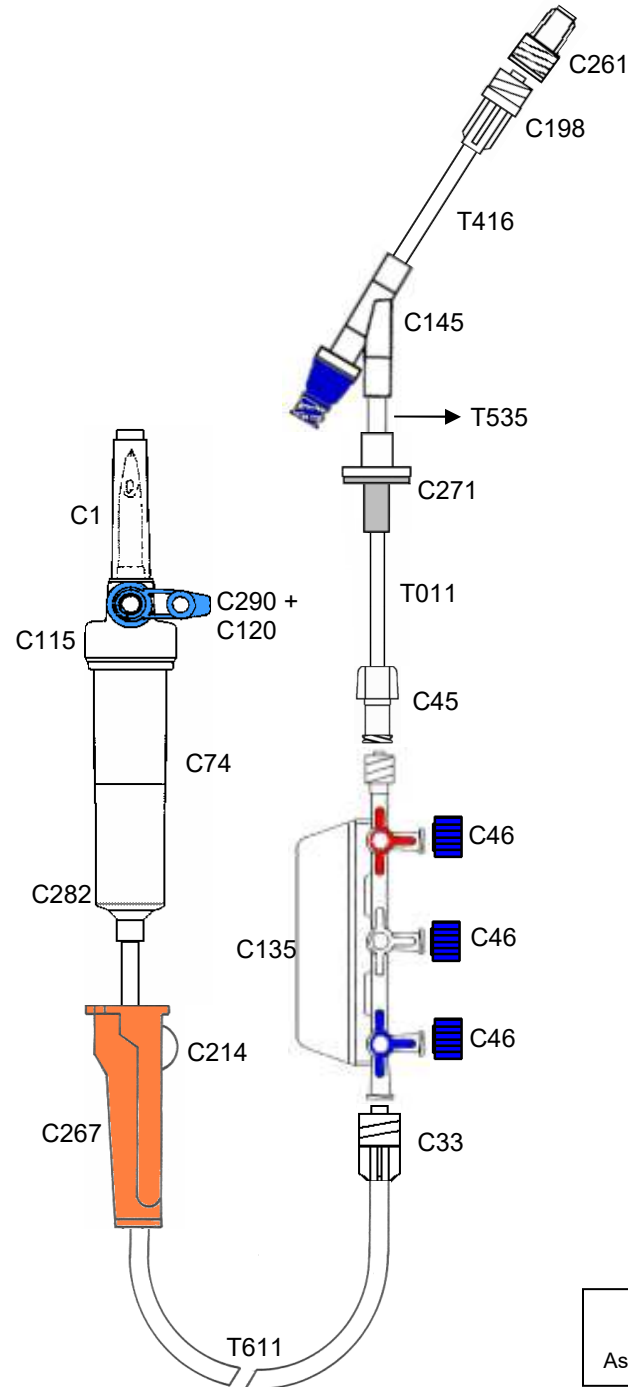

ASSUNTO: SISTEMAS COM TORNEIRA Y

<b>DESIGNAÇÃO:</b> SET À PERFUSION, FILTRE HYDROPHILE 8um, PROLONGATEUR AVEC RAMPE 3 ROBINETS, VALVE ANTI-REFLUX, VALVE BIDIRECTIONNELLE EN Y ET FILTRÉ PURGE, 280cm PERFUSIESET, 8um HYDROFIELE FILTER, KRANENBLOK LUER-LOCK MET 3 KRANEN MET TERUGSLAGKLE, NAALDVRIJE 2-RICHTINGSKLEP, LL EN PURGEERFILTER, 280cm «STOPAR»	<b>REFERÊNCIA:</b>  <b>110.1700</b>	<b>DES. TÉCNICO:</b> Nº 1700 <b>REV.09</b>	<b>TIPO DE PRODUTO:</b> DESCARTÁVEL
---	---	--	--

COMPONENTES

DESIGNAÇÃO	REFERÊNCIA	QUANTIDADE
- BESCHERMKAPJE VOOR PERFORATOR - PROTECTEUR DE PERFORATEUR	C1	1
- PERFORATOR PVC-VRIJ / - PERFORATEUR NON PVC	C115	1
- PRISE D'AIR AVEC FILTRE ANTIBACTÉRIEN - LUCHTINLAAT MET ANTIBACTERIELE FILTER	C290 + C120	1
- DRUPPELKAMER PVC-VRIJ - CHAMBRE COMPTE GOUTTES SANS PVC	C74	1
- FILTRE HYDROPHILE 8um / - 8um HYDROFIELE FILTER	C282	1
- PRECISIE ROLKLEM ORANJE - ROLLER DE PRÉCISION ORANGE	C267	1
- WIELTJE VOOR PRECISIE ROLKLEM - ROULETTE POUR ROLLER	C214	1
- LEIDING VOOR COMPATIBELE VOLUMETRISCHE POMP 150cm, DEHP-VRIJ - TUBULURE POUR POMPE VOLUMÉTRIQUE COMPATIBLE, 150cm, SANS PHTHALATES (DEHP)	T611	1
- LUER-LOCK CONNECTOR / - CONNECTEUR LL	C33	1
- 3-KRANENBALK (PSU) / - RAMPE À 3 ROBINETS	C135	1
- PLUG / - BOUCHON	C46	3
- VROUWELIJKE LUER-LOCK / - LL FEMELLE	C45	1
- NORMALE LEIDING 80cm / - TUBULURE NORMALE 80cm	T011	1
- TERUGSLAGKLEP / - VALVE ANTI-REFLUX	C271	1
- NORMALE LEIDING 2cm / - TUBULURE NORMALE 2cm	T535	1
- VALVE BIDIRECTIONNELLE EN Y - NAALDVRIJE 2 RICHTINGSKLEP	C145	1
- TUBULURE SPECIAL 2.5 X 4.1mm, 20cm, SANS PHTHALATES (DEHP)	T416	1
- SPECIALE LEIDING 2.5 X 4,1mm, 20cm, DEHP-VRIJ		
- LUER-LOCK CONNECTOR 3 X 4,1 / - CONNECTEUR LL	C198	1
- LL-PLUG MET ONTLUCHTINGSFILTER - BOUCHON LL AVEC FILTRÉ PURGE	C261	1

Elaborado GQ

Ass.: Vânia Rodrigues Data: 24 / 08 / 2016

Embalagem

Cód. Barras 560771601700 8

25 unidades por saco;

2x25=50 unidades / caixa