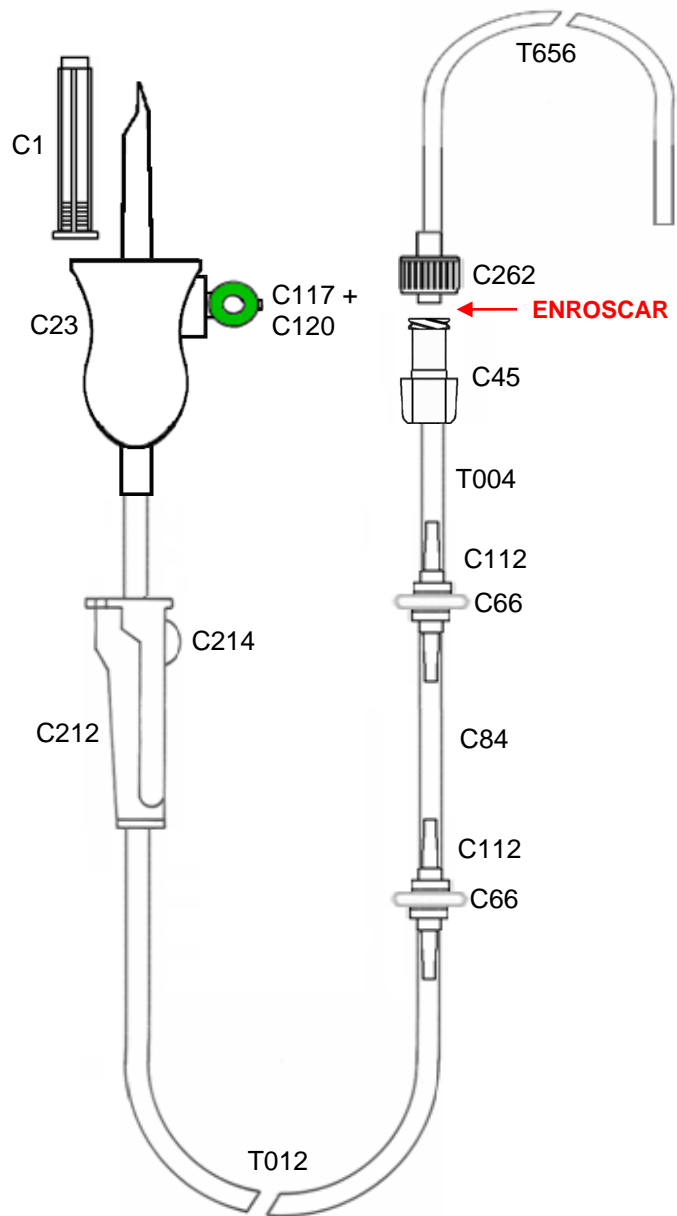

**ASSUNTO: SISTEMA DE SOROS COM LUER**

DESIGNAÇÃO:	REFERÊNCIA	DES. TÉCNICO	TIPO DE PRODUTO
SET POUR IRRIGATION AVEC TUBE SILICONE, VERSION LONGUE	108.1560	Nº 1454	DESCARTÁVEL
IRRIGATIESET, LANG VERSIE		REV.02	

**COMPONENTES**

DESIGNAÇÃO	REFERÊNCIA	QUANTIDADE
- BESCHERMKAPJE VOOR PERFORATOR - PROTECTEUR DE PERFORATEUR	C1	1
- 2-WEG PERFORATOR - PERFORATEUR 2 VOIES	C23	1
- 2-WEG BELUCHTINGSFILTER / – FILTRE À AIR	C117 + C120	1
- NORMALE LEIDING, 100cm - TUBULURE NORMALE, 100cm	T012	1
- PRECISIE ROLKLEM	C212	1
- WIJLTJE VOOR PRECISIE ROLKLEM - ROULETTE POUR ROLLER	C214	1
- RACCORD POMBA SANDOZ	C66	2
- PEÇA ANILHA P/ SIST. BOMBA SANDOZ	C112	2
- TUBO SILICONE P/ SANDOZ 3.5X5.5, (9cm)	C84	1
- NORMALE LEIDING, 20cm - TUBULURE NORMALE, 20cm	T004	1
- VROUWELIJKE LUER-LOCK - LL FEMELLE	C45	1
- MANNELIJKE LUER-LOCK - CONNECTOR VOOR LEIDING 2,5mm	C262	1
- LEIDING 1.00x2.50mm, 180cm –DEHP VRIJ - TUBULURE 1.00x2.50mm, 180cm, SANS PHTHALATES (DEHP)	T656	1