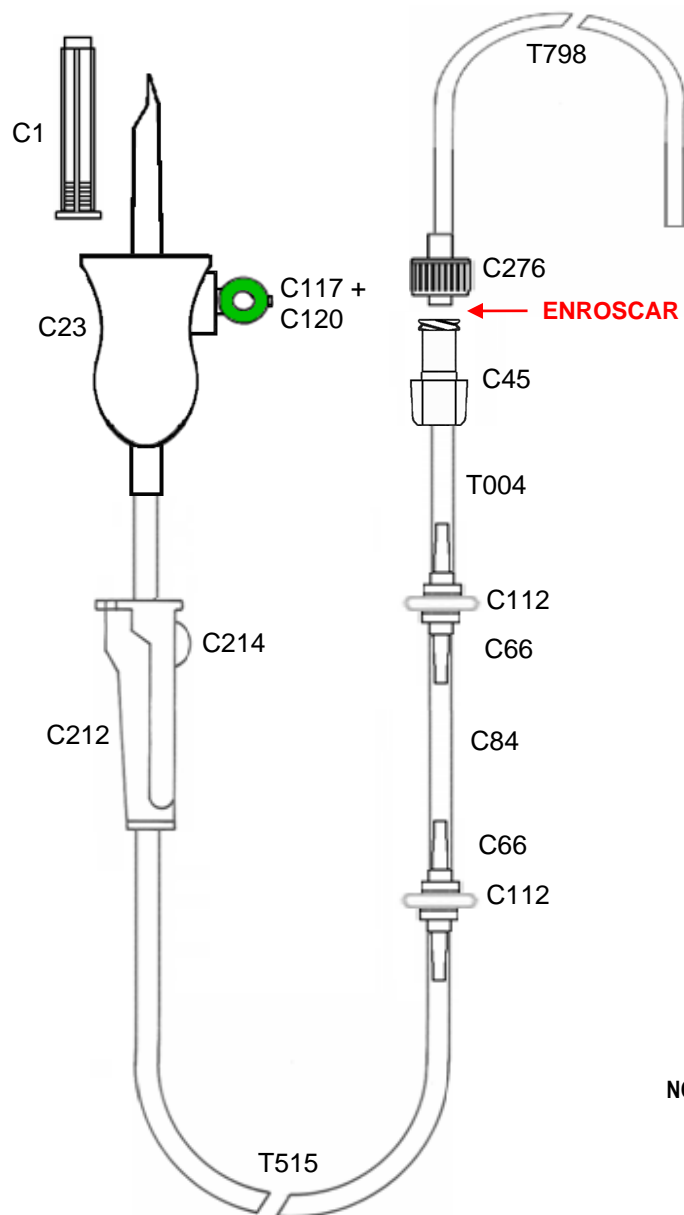

**ASSUNTO: SISTEMA DE SOROS COM LUER**

<b>DESIGNAÇÃO:</b> SET POUR IRRIGATION AVEC TUBE SILICONE, VERSION COURTE IRRIGATIESET, KORTE VERSIE	<b>REFERÊNCIA</b> <b>108.1454</b>	<b>DES. TÉCNICO</b> Nº 1454 <b>REV.08</b>	<b>TIPO DE PRODUTO</b> DESCARTÁVEL
---	--------------------------------------	---	---

**COMPONENTES**

DESIGNAÇÃO	REFERÊNCIA	QUANTIDADE
- BESCHERMKAPJE VOOR PERFORATOR - PROTECTEUR DE PERFORATEUR	C1	1
- 2-WEG PERFORATOR - PERFORATEUR 2 VOIES	C23	1
- 2-WEG BELUCHTINGSFILTER / – FILTRE À AIR	C117 + C120	1
- NORMALE LEIDING, 26cm - TUBULURE NORMALE, 26cm	T515	1
- PRECISIE ROLKLEM	C212	1
- WIELTJE VOOR PRECISIE ROLKLEM - ROULETTE POUR ROLLER	C214	1
- RACCORD	C66 + C112	2
- SILICONE LEIDING 3.5x5.5mm, 9cm - TUBULURE SILICONE, 3.5x5.5mm, 9cm	C84	1
- NORMALE LEIDING, 20cm - TUBULURE NORMALE, 20cm	T004	1
- VROUWELIJKE LUER-LOCK - LL FEMELLE	C45	1
- MANNELIJKE LUER-LOCK - CONNECTOR VOOR LEIDING 3,0mm	C276	1
- LEIDING 1.00x3.00mm, 220cm –DEHP VRIJ - TUBULURE 1.00x3.00mm, 220cm, SANS PHTHALATES (DEHP)	T798	1