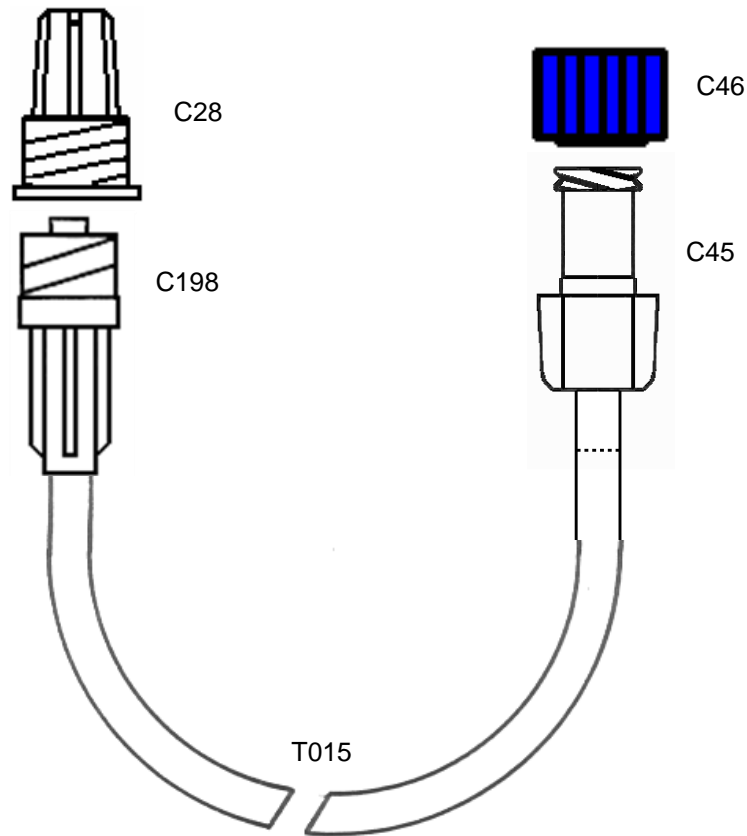

**ASSUNTO: PROLONGAMENTOS STANDARD**

<b>DESIGNAÇÃO:</b> PROLONGATEUR LL M/F 140cm, 3.0x4.1mm VERLENGLEIDING, LL M/F 140cm 3.0x4.1mm	<b>REFERÊNCIA</b> <b>301.2267</b> P2LL140 MF	<b>DES. TÉCNICO</b> Nº 2267 <b>REV.01</b>	<b>TIPO DE PRODUTO</b> DESCARTÁVEL
--	--	---	---

**COMPONENTES**

DESIGNAÇÃO	REFERÊNCIA	QUANTIDADE
- LUER-LOCK PLUG / – LUER-LOCK STOPJE	C28	1
- LUER-LOCK CONNECTOR - CONNECTEUR LL	C198	1
- TUBULURE NORMALE (3X4.1mm), 140cm - NORMALE LEIDING (3X4.1mm), 1400cm	T015	1
- VROUWELIJKE LUER-LOCK / - LL FEMELLE	C45	1
- PLUG / – BOUCHON	C46	1

**Embalagem**

**Cód. Barras 560771602267 5**

150 unidades / caixa

NO DEHP

NO LATEX

STERILE EO

Dep.Quality

Ass.: José Cordeiro Date: 28 / 02 / 2020