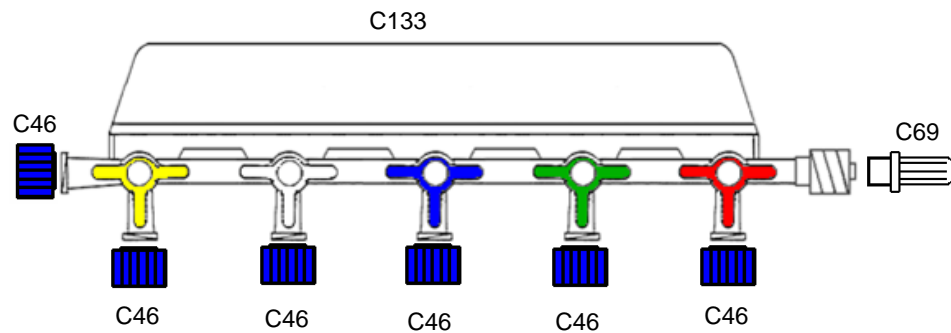

SUBJECT: TORNEIRAS E RAMPAS

DESIGNAÇÃO: RAMPE 5 ROBINETS KRANENBALK MET 5 KRANEN	REFERÊNCIA 310.0494 PR5MF	REFERÊNCIA: Nº 494 REV.00	TIPO DE PRODUTO: DESCARTÁVEL

COMPONENTES

DESIGNAÇÃO	REFERÊNCIA	QUANTIDADE
- KRANENBALK MET 5 KRANEN (PSU) - RAMPE 5 ROBINETS À 3 VOIES (PSU)	C133	1
- VROUWELIJKE PLUG / – BOUCHON	C46	6
- BESCHERMKAPJE - BOUCHON PROTECTEUR	C69	1

EMBALAGEM

Cód. Barras 560771693040 6

100 unidades / caixa

NO DEHP

NO LATEX

STERILE | **EO**

Dep.Quality

Ass.: José Cordeiro Date: 30 / 09 / 2019