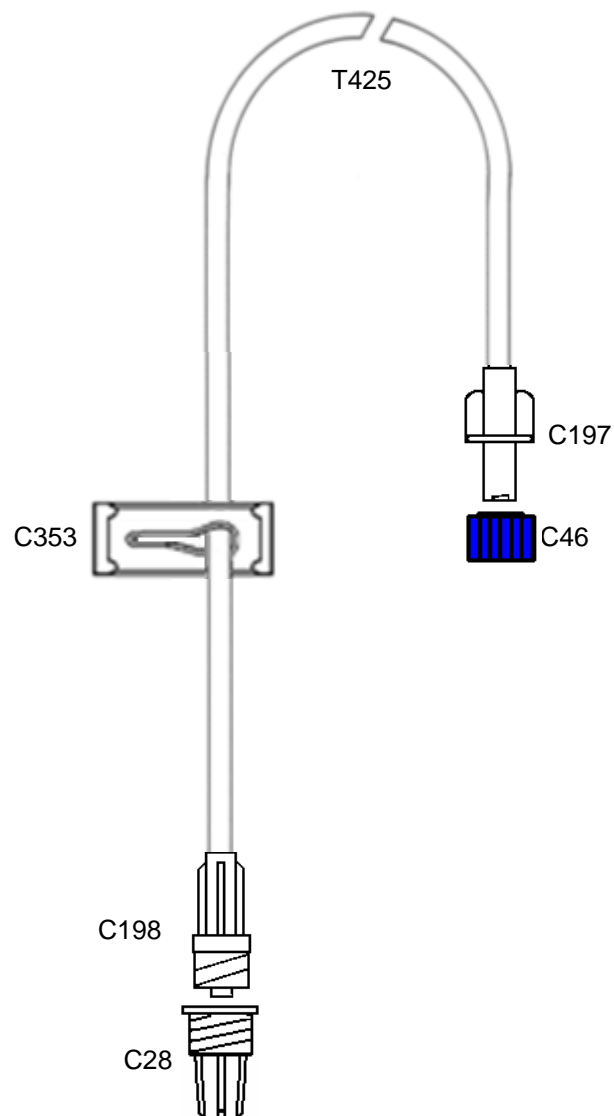

ASSUNTO: PROLONGAMENTOS STANDARD

DESIGNAÇÃO: PROLONGATEUR LL M/F AVEC CLAMP, 85cm VERLENGLEIDING LL M/F MET KLEM, 85cm	REFERÊNCIA 301.2114	DES. TÉCNICO Nº 2114 REV.00	TIPO DE PRODUTO DESCARTÁVEL
--	-----------------------------------	--	---

COMPONENTES

DESIGNAÇÃO	REFERÊNCIA	QUANTIDADE
- LUER-LOCK PLUG - LUER-LOCK STOPJE	C28	1
- CONNECTOR MANNELIJK LL VOOR LEIDING 4.0mm - CONNECTEUR MÂLE LL POUR TUBULURE 4.0mm	C198	1
- KLEINE KLEM - PETITE PINCE	C353	1
- SPECIALE LEIDING 2.7 X 4,10mm, 85cm, DEHP-VRIJ - TUBULURE SPECIAL 2.7X4.10mm, 85cm, SANS PHTHALATES (DEHP)	T425	1
- CONNECTOR VROUWELIJK LL VOOR LEIDING 4.0mm - CONNECTEUR FEMELLE LL POUR TUBULURE 4.0mm	C197	2
- VROUWELIJKE PLUG - BOUCHON	C46	1