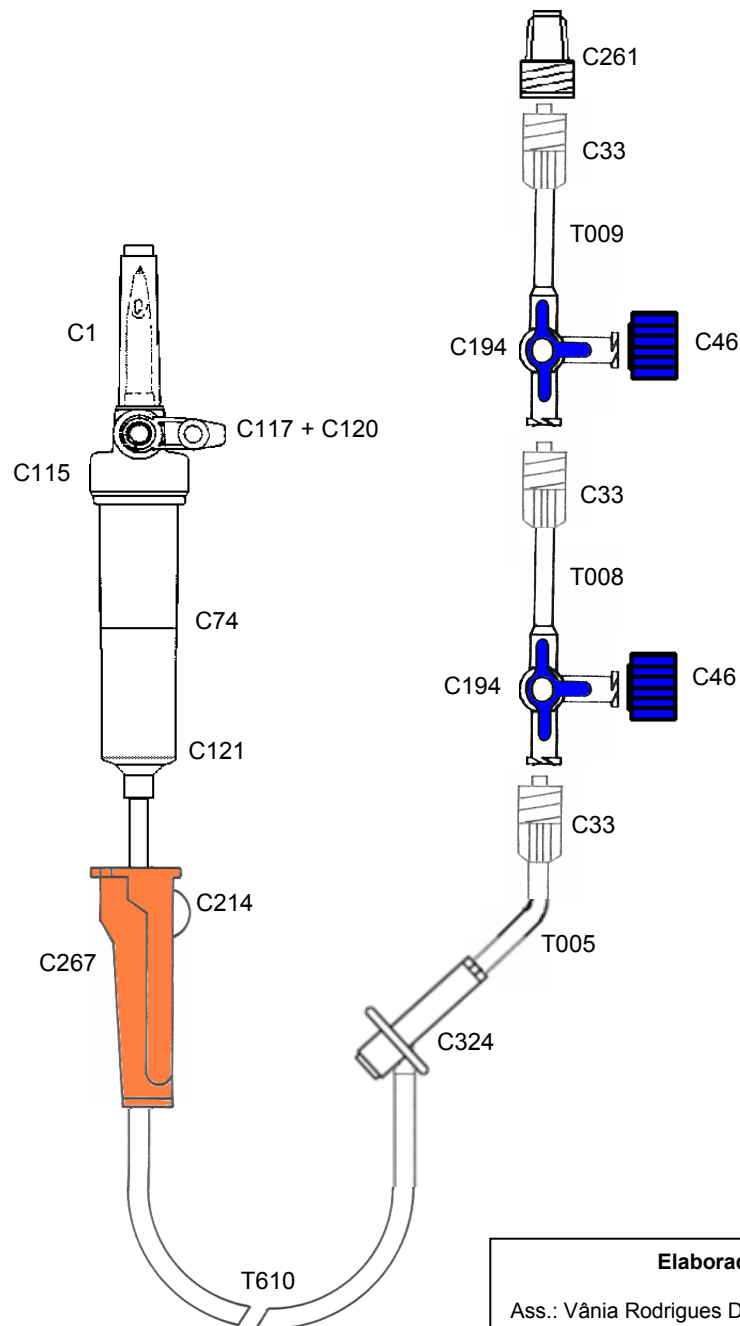

ASSUNTO: SISTEMAS COM TORNEIRA E Y

| | | | |
|---|---|---|---|
| DESIGNAÇÃO: SET A PERFUSION, FILTRE 15µm, 2 ROBINETS 3 VOIES, SITE EN Y ET FILTRÉ PURGE AUTOMATIQUE =250cm PERFUSIESET, 15µm FILTER, 2 X 3 WEGKRAAN, Y- INSPUITPUNT EN PURGEERFILTER=250cm | REFERÊNCIA: 110.1547 | DES. TÉCNICO Nº 1547 REV.05 | TIPO DE PRODUTO DESCARTÁVEL |
|---|---|---|---|

COMPONENTES

| DESIGNAÇÃO | REFERÊNCIA | QUANTIDADE |
|---|-------------|------------|
| - BESCHERMKAPJE VOOR PERFORATOR - PROTECTEUR DE PERFORATEUR | C1 | 1 |
| - PERFORATOR PVC-VRIJ / - PERFORATEUR NON PVC | C115 | 1 |
| - 2-WEG BELUCHTINGSFILTER / - FILTRE Á AIR | C117 + C120 | 1 |
| - DRUPPELKAMER PVC-VRIJ - CHAMBRE COMPTE GOUTTES SANS PVC | C74 | 1 |
| - 15µ FILTER / - FILTRE 15 µ | C121 | 1 |
| - TUBULURE POUR POMPE VOLUMÉTRIQUE COMPATIBLE 100cm, SANS PHTHALATES (DEHP) - LEIDING VOOR COMPATIBELE VOLUMETRISCHE POMP 100cm, DEHP-VRIJ | T610 | 1 |
| - PRECISIE ROLKLEM ORANJE - ROLLER DE PRÉCISION ORANGE | C267 | 1 |
| - WIELTJE VOOR PRECISIE ROLKLEM - ROULETTE POUR ROLLER | C214 | 1 |
| - BIJSPIJTPUNT IN Y, LATEXVRIJ, MET PRIKBEVEILIGING - SITE Á INJECTION EN Y AVEC PROTECTION | C324 | 1 |
| - NORMALE LEIDING, 25cm / - TUBULURE NORMALE, 25cm | T005 | 1 |
| - LUER-LOCK CONNECTOR / - CONNECTEUR LL | C33 | 1 |
| - 3-WEGKRAAN / - ROBINET 3 VOIES | C194 | 2 |
| - PLUG / - BOUCHON | C46 | 2 |
| - NORMALE LEIDING, 50cm / - TUBULURE NORMALE, 50cm | T008 | 1 |
| - NORMALE LEIDING, 60cm / - TUBULURE NORMALE, 60cm | T009 | 1 |
| - LL-PLUG MET ONTLUCHTINGSFILTER - BOUCHON LL AVEC FILTRÉ PURGE | C261 | 1 |

Embalagem

Cód. Barras 560771601547 9
50 unidades por sacco; 50 unidades / caixa

Elaborado GQ

Ass.: Vânia Rodrigues Data: 20 / 10 / 2016