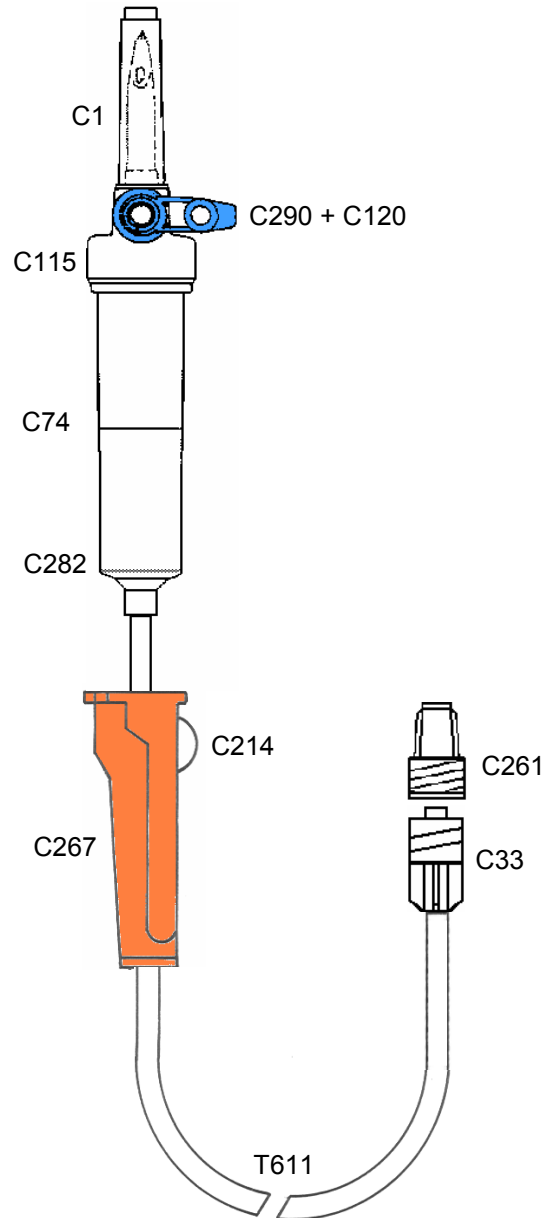

ASSUNTO: SISTEMAS COM LUER LOCK

DESIGNAÇÃO: SET À PERFUSION, FILTRE HYDROPHILE 8µm, ROLLER DE PRÉCISION ORANGE, FILTRE PURGE, 160cm PERFUSIESET 8µm HYDROFIELE FILTER, PRECISIEROLKLEM, PURGEER FILTER, 160cm «STOPAR»	REFERÊNCIA: 110.1472	DES. TÉCNICO: Nº 1472 REV.06	TIPO DE PRODUTO: DESCARTÁVEL
---	---	--	--

COMPONENTES		
DESIGNAÇÃO	REFERÊNCIA	QUANTIDADE
- BESCHERMKAPJE VOOR PERFORATOR - PROTECTEUR DE PERFORATEUR	C1	1
- PERFORATOR PVC-VRIJ / - PERFORATEUR NON PVC	C115	1
- PRISE D'AIR AVEC FILTRE ANTIBACTÉRIEN - LUCHTINLAAT MET ANTIBACTERIELE FILTER	C290 + C120	1
- DRUPPELKAMER PVC-VRIJ - CHAMBRE COMPTE GOUTTES SANS PVC	C74	1
- FILTRE HYDROPHILE 8µm / - 8µm HYDROFIELE FILTER	C282	1
- PRECISIE ROLKLEM ORANJE - ROLLER DE PRÉCISION ORANGE	C267	1
- WIELTJE VOOR PRECISIE ROLKLEM - ROULETTE POUR ROLLER	C214	1
- LEIDING VOOR COMPATIBELE VOLUMETRISCHE POMP 150cm, DEHP-VRIJ - TUBULURE POUR POMPE VOLUMÉTRIQUE COMPATIBLE, 150cm, SANS PHTHALATES (DEHP)	T611	1
- LUER-LOCK CONNECTOR / - CONNECTEUR LL	C33	1
- LL-PLUG MET ONTLUCHTINGSFILTER - BOUCHON LL AVEC FILTRE PURGE	C261	1

Embalagem
Cód. Barras 560771601472 4
50 unidades por saco, S13
200 unidades / caixa

Elaborado GQ
 Ass.: Vânia Rodrigues Data: 20 / 10 / 2016