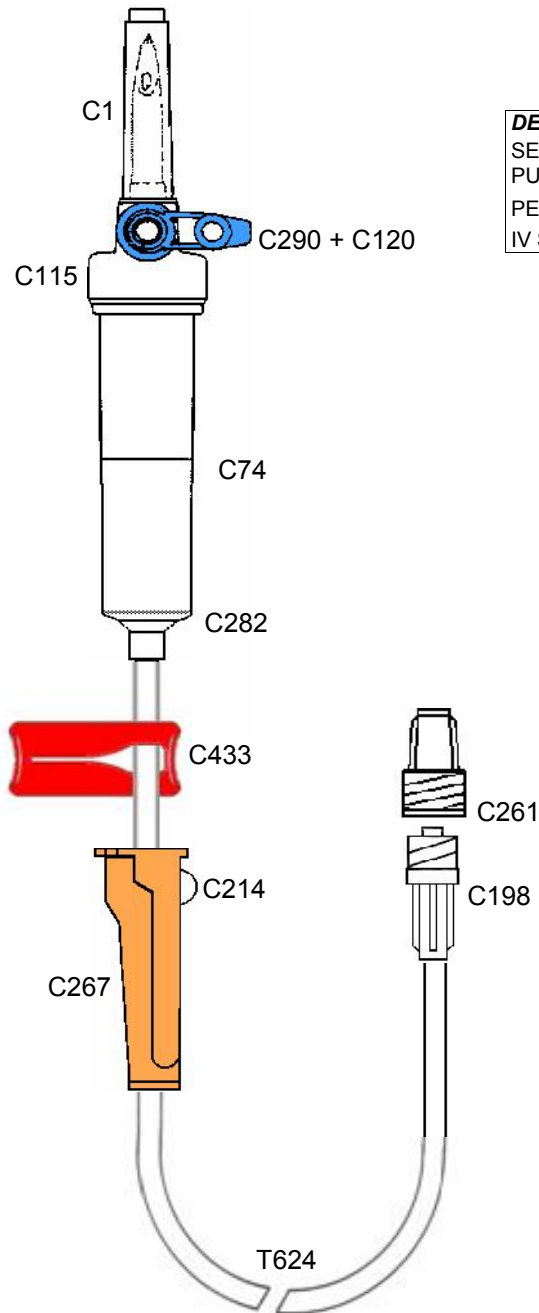

ASSUNTO: IV SET WITH LUER

DESIGNAÇÃO: SET A PERFUSION, FILTRE HYDROPHILE 8um, LUER LOCK FIXE ET FILTRE PURGE, 180cm PERFUSIESET, HYDROFIELE FILTER 8um, LL EN PURGEERFILTER, 180cm IV SET FILTER HYDROPHILIC 8um, LUER LOCK FIXE AND PURGE FILTER, 180cm	REFERÊNCIA	DES. TÉCNICO	TIPO DE PRODUTO
	108.2597	Nº 2597 REV.00	DESCARTÁVEL

COMPONENTES

DESIGNAÇÃO	REF:	QUANT
- BESCHERMKAPJE VOOR PERFORATOR - PROTECTEUR DE PERFORATEUR /- CAP	C1	1
- PERFORATOR PVC-VRIJ / - PERFORATEUR NON PVC /- SPIKE	C115	1
- PRISE D'AIR AVEC FILTRE ANTIBACTÉRIEN - LUCHTINLAAT MET ANTIBACTERIELE FILTER / - AIR INLET	C290 + C120	1
- DRUPPELKAMER PVC-VRIJ - CHAMBRE COMPTE GOUTTES SANS PVC /- CHAMBER	C74	1
- FILTRE HYDROPHILE 8um / - HYDROFIELE FILTER 8um	C282	1
- TUBULURE POUR POMPE VOLUMÉTRIQUE COMPATIBLE, 180cm, SANS PHTHALATES (DEHP), 2.95x4.10mm - LEIDING VOOR COMPATIBELE VOLUMETRISCHE POMP 180cm, DEHP-VRIJ, 2.95x4.10mm - PUMP TUBE 2.95x4.10mm, DEHP- free, 180cm	T624	1
- PRECISIE ROLKLEM ORANJE - ROLLER DE PRÉCISION ORANGE / - ORANGE ROLLER CLAMP	C267	1
- WIJLTJE VOOR PRECISIE ROLKLEM - ROULETTE POUR ROLLER / - ROLLER	C214	1
- GRANDE PINCE COULISSANTE / - GROTE KLEM - LARGE SLIDE CLAMP	C433	1
- LUER-LOCK CONNECTOR 3 X 4,1 / - CONNECTEUR LL	C198	1
- LL-PLUG MET ONTLUCHTINGSFILTER - BOUCHON LL AVEC FILTRE PURGE / - CAP WITH PURGE FILTER	C261	1